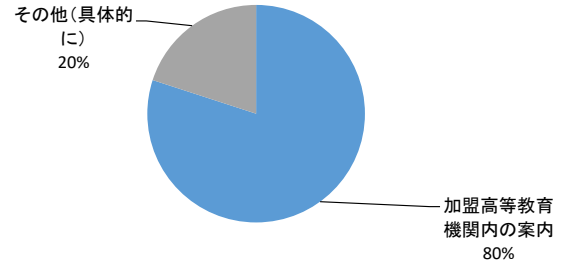

Q2.どこで情報を得たか