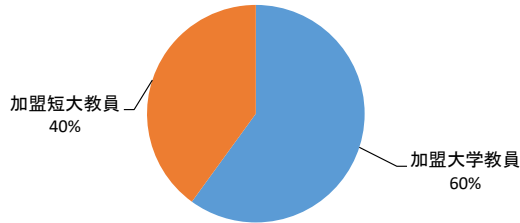

大学コンソーシアム石川教職員研修専門部会  
平成30年度第1回FD・SD研修会  
11月15日(木) 14:00-16:30 @セミナールームA

パフォーマンス課題による学修評価

参加者:6名 うち回答5名(回答率83%)

石川県立看護大学1名、金沢工業大学2名、北陸大学1名、北陸学院大学1名、金城大学短期大学部1名

### Q1.所属