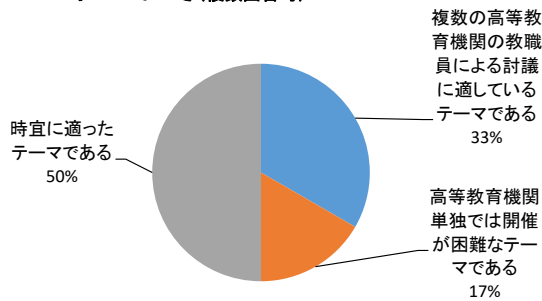

Q3.テーマについて(複数回答可)