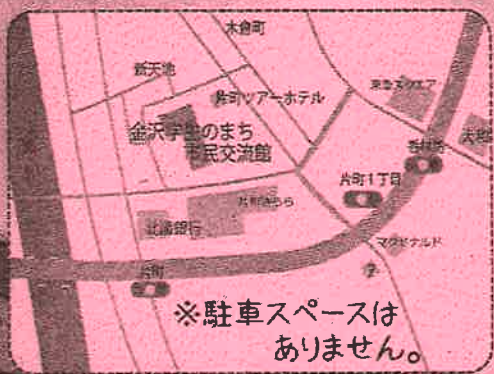

8月21日(日) / 食!!
 まいごっつ
 まいごっつ
 まいごっつ

12:00
 ~16:00

場所: 金沢学生のまち市民交流館

※駐車スペースはありません。

宝さがし

12:30~14:30

クイズ

クイズに答えて宝を見つけよう!
 きみはゲットできるかな?

みずぽよ!

12:30~14:30

サロン

水をつかめる!
 実験して水で遊ぼう!

流しソーメン

12:00~麺が終わるまで流れてくるソーメンを上手くつかんで食べよう!

ひろば

ひろば